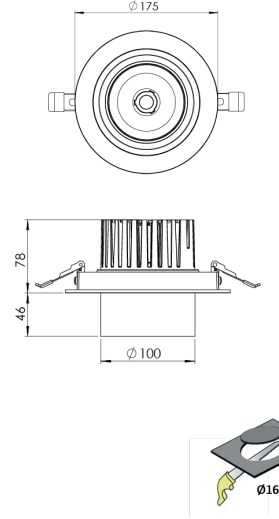

Ürün Ailesi	Noct
Ayarlanabilirlik	Ayarlanabilir: 28°&28°
Renk	Beyaz- Siyah- Gri- RAL
Montaj Tipi	Ayarlanabilir Sıva Altı
Gövde	Elektrostatik toz boyalı alüminyum döküm gövde
Işık Kaynağı	COB LED
Işık Rengi	2700-3000-4000-5000-6500K
Renksel Geriverim	CRI>80,CRI>90
Güç	28 W
Güç Faktörü	Pf>90
Verimlilik	105lm/W
Işık Açısı	15°,24°,40°,60°
Işık Akısı	2950 lm
Çalışma Gerilimi	220-240V AC / 50-60 Hz
Işık Kaynağı Ömrü	50.000 saat LED kullanım ömrü
Optik	Yüksek verimli reflektör ve PC cam
Kontrol Tipi	On/Off – Dali
Elektrik Yalıtım Sınıfı	Class II
Opsiyonel Özellikler	Acil durum kiti sistemi entegre edilebilir
Sızdırmazlık	IP20
Ağırlık	1,7 Kg
Ölçü	Ø175 X 124mm

## ÖLÇÜLER

Lümen değeri 4000K değerine göre verilmiştir.

Armatür F işaretlidir ve normal yanıcı yüzeyler üzerine doğrudan monte edilmek için uygundur.

Tüm bileşenler 5 yıl sınırlı garanti kapsamındadır. Ürünün doğru şekilde monte edilmesi için yetkili bir elektrikçi tarafından kurulum yapılması zorunludur.