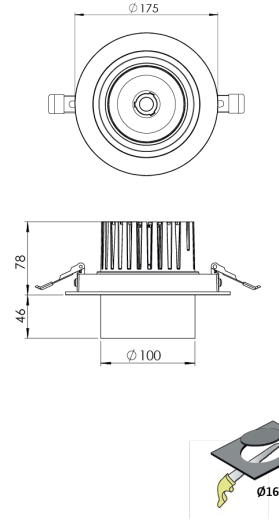

Ürün Ailesi	Noct
Ayarlanabilirlik	Ayarlanabilir: 28°&28°
Renk	Beyaz- Siyah- Gri- RAL
Montaj Tipi	Ayarlanabilir Sıva Altı
Gövde	Elektrostatik toz boyalı alüminyum döküm gövde
Işık Kaynağı	COB LED
Işık Rengi	2700-3000-4000-5000-6500K
Renksel Geriverim	CRI>80,CRI>90
Güç	35 W
Güç Faktörü	Pf>90
Verimlilik	105lm/W
Işık Açısı	15°,24°,40°,60°
Işık Akısı	3678 lm
Çalışma Gerilimi	220-240V AC / 50-60 Hz
Işık Kaynağı Ömrü	50.000 saat LED kullanım ömrü
Optik	Yüksek verimli reflektör ve PC cam
Kontrol Tipi	On/Off – Dali
Elektrik Yalıtım Sınıfı	Class II
Opsiyonel Özellikler	Acil durum kiti sistemi entegre edilebilir
Sızdırmazlık	IP20
Ağırlık	1,7 Kg
Ölçü	Ø175 X 124mm

## ÖLÇÜLER

Lümen değeri 4000K değerine göre verilmiştir.

Armatür F işaretlidir ve normal yanıcı yüzeyler üzerine doğrudan monte edilmek için uygundur.

Tüm bileşenler 5 yıl sınırlı garanti kapsamındadır. Ürünün doğru şekilde monte edilmesi için yetkili bir elektrikçi tarafından kurulum yapılması zorunludur.