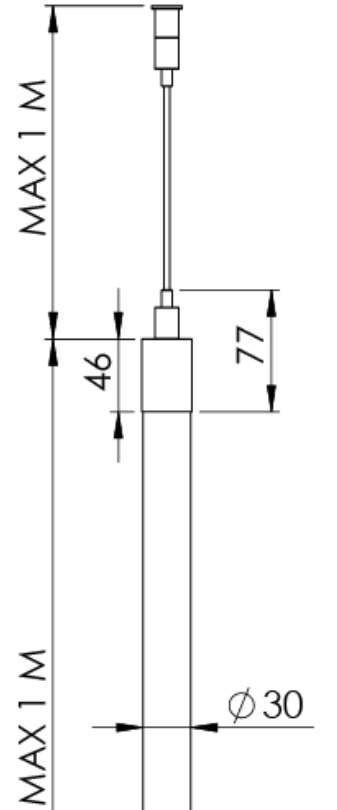

Ürün Ailesi	Noma
Ayarlanabilirlik	Sabit
Renk	
Montaj Tipi	Sıva Üstü
Gövde	PC tüp
Işık Kaynağı	MP LED
Işık Rengi	30000K
Renksel Geriverim	CRI>80
Güç	14 W/mt
Güç Faktörü	Pf>90
Verimlilik	72lm/W
Işık Açısı	360°
Işık Akısı	1009 lm/mt
Çalışma Gerilimi	220-240V AC / 50-60 Hz
Işık Kaynağı Ömrü	50.000 saat LED kullanım ömrü
Optik	Ekstrüzyon silikon
Kontrol Tipi	On/Off
Elektrik Yalıtım Sınıfı	Class III
Opsiyonel Özellikler	
Sızdırmazlık	IP54
Ağırlık	0,84 Kg
Ölçü	Ø32 x Max 1 m - 46 x 32 Ø30 x max 1 m

ÖLÇÜLER

Lümen değeri 3000K değerine göre verilmiştir.

Armatür F işaretlidir ve normal yanıcı yüzeyler üzerine doğrudan monte edilmek için uygundur.

Tüm bileşenler 5 yıl sınırlı garanti kapsamındadır. Ürünün doğru şekilde monte edilmesi için yetkili bir elektrikçi tarafından kurulum yapılması zorunludur.