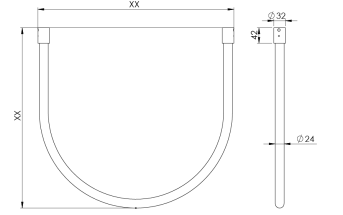

Ürün Ailesi	Noma
Ayarlanabilirlik	Sabit
Renk	
Montaj Tipi	Sıva Üstü
Gövde	
Işık Kaynağı	MP LED
Işık Rengi	30000K
Renksel Geriverim	CRI>80
Güç	14 W/mt
Güç Faktörü	Pf>90
Verimlilik	72lm/W
Işık Açısı	360°
Işık Akısı	1008 lm/mt
Çalışma Gerilimi	220-240V AC / 50-60 Hz
Işık Kaynağı Ömrü	50.000 saat LED kullanım ömrü
Optik	Ekstrüzyon silikon
Kontrol Tipi	On/Off
Elektrik Yalıtım Sınıfı	Class III
Opsiyonel Özellikler	
Sızdırmazlık	IP54
Ağırlık	0,55 Kg
Ölçü	Ø32 x 42 x Ø24 - XX x XX mm

## ÖLÇÜLER

Lümen değeri 3000K değerine göre verilmiştir.

Armatür F işaretlidir ve normal yanıcı yüzeyler üzerine doğrudan monte edilmek için uygundur.

Tüm bileşenler 5 yıl sınırlı garanti kapsamındadır. Ürünün doğru şekilde monte edilmesi için yetkili bir elektrikçi tarafından kurulum yapılması zorunludur.