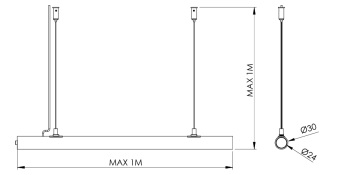

Ürün Ailesi	Noma
Ayarlanabilirlik	Sabit
Renk	
Montaj Tipi	Sarkıt
Gövde	PC tüp
Işık Kaynağı	MP LED
Işık Rengi	30000K
Renksel Geriverim	CRI>80
Güç	14 W/mt
Güç Faktörü	Pf>90
Verimlilik	72lm/W
Işık Açısı	360°
Işık Akısı	1008 lm/mt
Çalışma Gerilimi	220-240V AC / 50-60 Hz
Işık Kaynağı Ömrü	50.000 saat LED kullanım ömrü
Optik	Ekstrüzyon silikon
Kontrol Tipi	On/Off
Elektrik Yalıtım Sınıfı	Class III
Opsiyonel Özellikler	
Sızdırmazlık	IP54
Ağırlık	0,77 Kg
Ölçü	Ø30 x max 1 m x max 1 m

ÖLÇÜLER

Lümen değeri 3000K değerine göre verilmiştir.

Armatür F işaretlidir ve normal yanıcı yüzeyler üzerine doğrudan monte edilmek için uygundur.

Tüm bileşenler 5 yıl sınırlı garanti kapsamındadır. Ürünün doğru şekilde monte edilmesi için yetkili bir elektrikçi tarafından kurulum yapılması zorunludur.