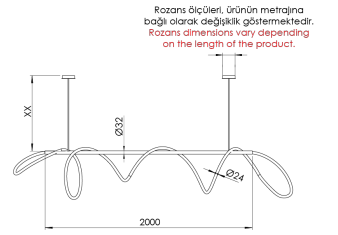

Ürün Ailesi	Noma
Ayarlanabilirlik	Sabit
Renk	
Montaj Tipi	Sarkıt
Gövde	Metal gövde
Işık Kaynağı	MP LED
Işık Rengi	30000K
Renksel Geriverim	CRI>80
Güç	14 W/mt
Güç Faktörü	Pf>90
Verimlilik	72lm/W
Işık Açısı	360°
Işık Akısı	1008 lm/mt
Çalışma Gerilimi	220-240V AC / 50-60 Hz
Işık Kaynağı Ömrü	50.000 saat LED kullanım ömrü
Optik	Ekstrüzyon silikon
Kontrol Tipi	On/Off
Elektrik Yalıtım Sınıfı	Class III
Opsiyonel Özellikler	
Sızdırmazlık	IP54
Ağırlık	10,6 Kg
Ölçü	Ø32 - Ø24 x 2000 x XX mm

ÖLÇÜLER

Lümen değeri 3000K değerine göre verilmiştir.

Armatür F işaretlidir ve normal yanıcı yüzeyler üzerine doğrudan monte edilmek için uygundur.

Tüm bileşenler 5 yıl sınırlı garanti kapsamındadır. Ürünün doğru şekilde monte edilmesi için yetkili bir elektrikçi tarafından kurulum yapılması zorunludur.