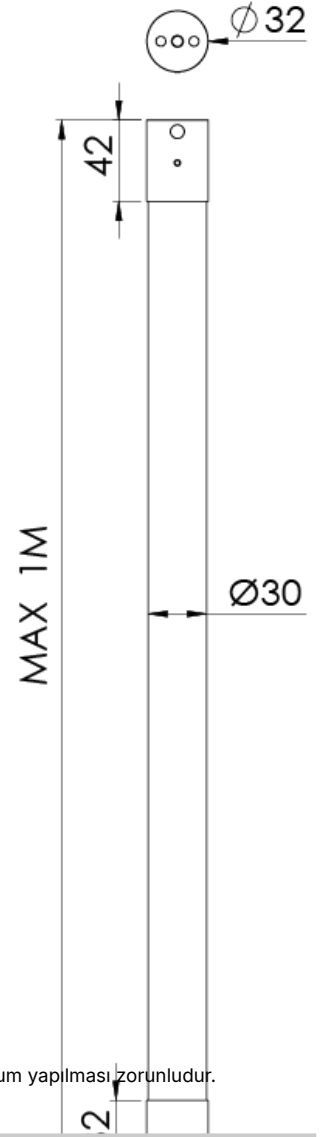

Ürün Ailesi	Noma
Ayarlanabilirlik	Sabit
Renk	
Montaj Tipi	Sıva Üstü
Gövde	PC tüp
Işık Kaynağı	MP LED
Işık Rengi	30000K
Renksel Geriverim	CRI>80
Güç	14 W/mt
Güç Faktörü	Pf>90
Verimlilik	72lm/W
Işık Açısı	360°
Işık Akısı	1008 lm/mt
Çalışma Gerilimi	220-240V AC / 50-60 Hz
Işık Kaynağı Ömrü	50.000 saat LED kullanım ömrü
Optik	Ekstrüzyon silikon
Kontrol Tipi	On/Off
Elektrik Yalıtım Sınıfı	Class III
Opsiyonel Özellikler	
Sızdırmazlık	IP54
Ağırlık	0,77 Kg
Ölçü	Ø32 x 42 - 32 Ø30 x max 1 m

## ÖLÇÜLER

Lümen değeri 3000K değerine göre verilmiştir.

Armatür F işaretlidir ve normal yanıcı yüzeyler üzerine doğrudan monte edilmek için uygundur.

Tüm bileşenler 5 yıl sınırlı garanti kapsamındadır. Ürünün doğru şekilde monte edilmesi için yetkili bir elektrikçi tarafından kurulum yapılması zorunludur.