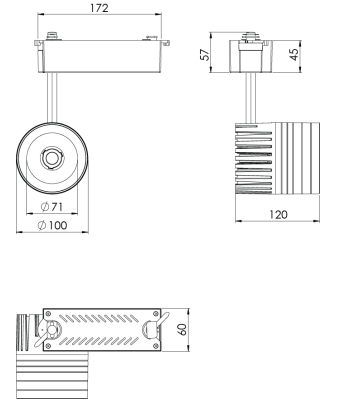

Ürün Ailesi	Norda
Ayarlanabilirlik	Ayarlanabilir: 350° - 90°
Renk	Beyaz- Siyah- Gri- RAL
Montaj Tipi	Ray Spot
Gövde	Elektrostatik toz boyalı alüminyum döküm gövde
Işık Kaynağı	COB LED
Işık Rengi	2700-3000-4000-5000-6500K
Renksel Geriverim	CRI>80,CRI>90
Güç	20 W
Güç Faktörü	Pf>90
Verimlilik	105lm/W
Işık Açısı	15°,24°,40°,60°
Işık Akısı	2096 lm
Çalışma Gerilimi	220-240V AC / 50-60 Hz
Işık Kaynağı Ömrü	50.000 saat LED kullanım ömrü
Optik	Yüksek verimli reflektör ve PC cam
Kontrol Tipi	On/Off
Elektrik Yalıtım Sınıfı	Class II
Opsiyonel Özellikler	Acil durum kiti sistemi entegre edilebilir
Sızdırmazlık	IP40
Ağırlık	1,37 Kg
Ölçü	Ø100 x 120mm

ÖLÇÜLER

Lümen değeri 4000K değerine göre verilmiştir.

Armatür F işaretlidir ve normal yanıcı yüzeyler üzerine doğrudan monte edilmek için uygundur.

Tüm bileşenler 5 yıl sınırlı garanti kapsamındadır. Ürünün doğru şekilde monte edilmesi için yetkili bir elektrikçi tarafından kurulum yapılması zorunludur.