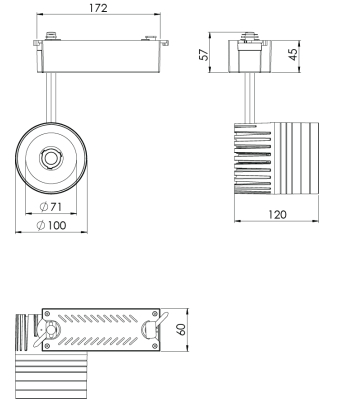

| | |
|-------------------------|--|
| Ürün Ailesi | Norda |
| Ayarlanabilirlik | Ayarlanabilir: 350° - 90° |
| Renk | Beyaz- Siyah- Gri- RAL |
| Montaj Tipi | Ray Spot |
| Gövde | Elektrostatik toz boyalı alüminyum döküm gövde |
| Işık Kaynağı | COB LED |
| Işık Rengi | 2700-3000-4000-5000-6500K |
| Renksel Geriverim | CRI>80,CRI>90 |
| Güç | 28 W |
| Güç Faktörü | Pf>90 |
| Verimlilik | 105lm/W |
| Işık Açısı | 15°,24°,40°,60° |
| Işık Akısı | 2950 lm |
| Çalışma Gerilimi | 220-240V AC / 50-60 Hz |
| Işık Kaynağı Ömrü | 50.000 saat LED kullanım ömrü |
| Optik | Yüksek verimli reflektör ve PC cam |
| Kontrol Tipi | On/Off |
| Elektrik Yalıtım Sınıfı | Class II |
| Opsiyonel Özellikler | Acil durum kiti sistemi entegre edilebilir |
| Sızdırmazlık | IP40 |
| Ağırlık | 1,37 Kg |
| Ölçü | Ø100 x 120mm |

ÖLÇÜLER

Lümen değeri 4000K değerine göre verilmiştir.

Armatür F işaretlidir ve normal yanıcı yüzeyler üzerine doğrudan monte edilmek için uygundur.

Tüm bileşenler 5 yıl sınırlı garanti kapsamındadır. Ürünün doğru şekilde monte edilmesi için yetkili bir elektrikçi tarafından kurulum yapılması zorunludur.