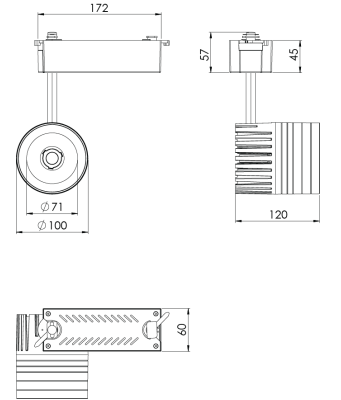

Ürün Ailesi	Norda
Ayarlanabilirlik	Ayarlanabilir: 350° - 90°
Renk	Beyaz- Siyah- Gri- RAL
Montaj Tipi	Ray Spot
Gövde	Elektrostatik toz boyalı alüminyum döküm gövde
Işık Kaynağı	COB LED
Işık Rengi	2700-3000-4000-5000-6500K
Renksel Geriverim	CRI>80,CRI>90
Güç	35 W
Güç Faktörü	Pf>90
Verimlilik	105lm/W
Işık Açısı	15°,24°,40°,60°
Işık Akısı	3678 lm
Çalışma Gerilimi	220-240V AC / 50-60 Hz
Işık Kaynağı Ömrü	50.000 saat LED kullanım ömrü
Optik	Yüksek verimli reflektör ve PC cam
Kontrol Tipi	On/Off
Elektrik Yalıtım Sınıfı	Class II
Opsiyonel Özellikler	Acil durum kiti sistemi entegre edilebilir
Sızdırmazlık	IP40
Ağırlık	1,37 Kg
Ölçü	Ø100 x 120mm

## ÖLÇÜLER

Lümen değeri 4000K değerine göre verilmiştir.

Armatür F işaretlidir ve normal yanıcı yüzeyler üzerine doğrudan monte edilmek için uygundur.

Tüm bileşenler 5 yıl sınırlı garanti kapsamındadır. Ürünün doğru şekilde monte edilmesi için yetkili bir elektrikçi tarafından kurulum yapılması zorunludur.