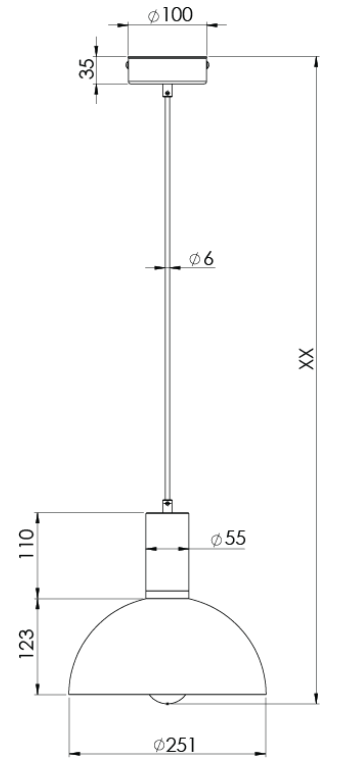

Ürün Ailesi	Nuvea
Ayarlanabilirlik	Fixed
Renk	Beyaz- Siyah- Gri- RAL
Montaj Tipi	Sarkıt
Gövde	
Işık Kaynağı	E27 LED LAMP
Işık Rengi	3000K
Renksel Geriverim	
Güç	6 W
Güç Faktörü	Pf>90
Verimlilik	83lm/W
Işık Açısı	
Işık Akısı	498 lm
Çalışma Gerilimi	220-240V AC / 50-60 Hz
Işık Kaynağı Ömrü	50.000 saat LED kullanım ömrü
Optik	
Kontrol Tipi	On/Off
Elektrik Yalıtım Sınıfı	Class II
Opsiyonel Özellikler	
Sızdırmazlık	IP20
Ağırlık	0,75 Kg
Ölçü	Ø251 × 233 mm

ÖLÇÜLER

Lümen değeri 3000K değerine göre verilmiştir.

Armatür F işaretlidir ve normal yanıcı yüzeyler üzerine doğrudan monte edilmek için uygundur.

Tüm bileşenler 5 yıl sınırlı garanti kapsamındadır. Ürünün doğru şekilde monte edilmesi için yetkili bir elektrikçi tarafından kurulum yapılması zorunludur.