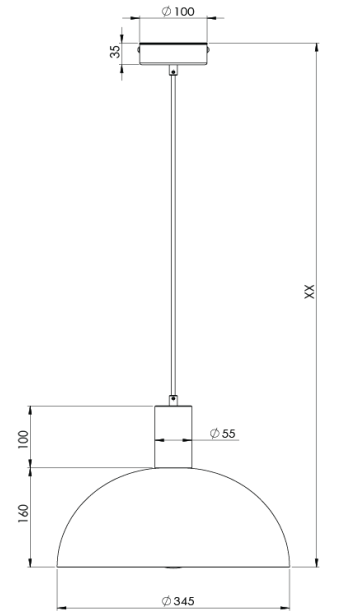

Ürün Ailesi	Nuvea
Ayarlanabilirlik	Fixed
Renk	Beyaz- Siyah- Gri- RAL
Montaj Tipi	Sarkıt
Gövde	
Işık Kaynağı	G95-E27 LED LAMP
Işık Rengi	2500K
Renksel Geriverim	
Güç	6 W
Güç Faktörü	Pf>90
Verimlilik	88lm/W
Işık Açısı	
Işık Akısı	528 lm
Çalışma Gerilimi	220-240V AC / 50-60 Hz
Işık Kaynağı Ömrü	50.000 saat LED kullanım ömrü
Optik	
Kontrol Tipi	On/Off
Elektrik Yalıtım Sınıfı	Class II
Opsiyonel Özellikler	
Sızdırmazlık	IP20
Ağırlık	0,91 Kg
Ölçü	Ø345 × 260 mm

ÖLÇÜLER

Lümen değeri 2500K değerine göre verilmiştir.

Armatür F işaretlidir ve normal yanıcı yüzeyler üzerine doğrudan monte edilmek için uygundur.

Tüm bileşenler 5 yıl sınırlı garanti kapsamındadır. Ürünün doğru şekilde monte edilmesi için yetkili bir elektrikçi tarafından kurulum yapılması zorunludur.