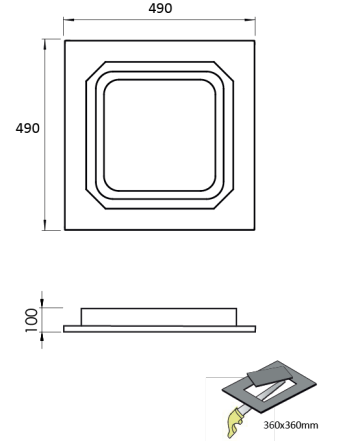

Ürün Ailesi	Nysa
Ayarlanabilirlik	Sabit
Renk	Beyaz- Siyah- Gri- RAL
Montaj Tipi	
Gövde	Metal sıvama gövde ve alüminyum döküm gövde
Işık Kaynağı	MP LED
Işık Rengi	2700-3000-4000-5000-6500K
Renksel Geriverim	CRI>80,CRI>90
Güç	110 W
Güç Faktörü	Pf>90
Verimlilik	136 lm/W
Işık Açısı	30°,60°,90°,120°
Işık Akısı	14960 lm
Çalışma Gerilimi	220-240V AC / 50-60 Hz
Işık Kaynağı Ömrü	50.000 saat LED kullanım ömrü
Optik	Yüksek verimli reflektör ve extra clear temperli cam
Kontrol Tipi	On/Off
Elektrik Yalıtım Sınıfı	Class I
Opsiyonel Özellikler	
Sızdırmazlık	IP65
Ağırlık	4,6 Kg
Ölçü	100 - 490 X 490 mm

ÖLÇÜLER

Lümen değeri 5000K değerine göre verilmiştir.

Armatür F işaretlidir ve normal yanıcı yüzeyler üzerine doğrudan monte edilmek için uygundur.

Tüm bileşenler 5 yıl sınırlı garanti kapsamındadır. Ürünün doğru şekilde monte edilmesi için yetkili bir elektrikçi tarafından kurulum yapılması zorunludur.