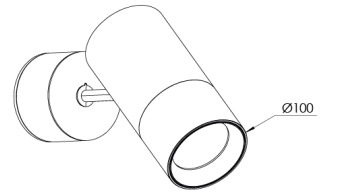

|                         |   |
|-------------------------|---|
| Ürün Ailesi             | Omnia   |
| Ayarlanabilirlik        | Ayarlanabilir: 350°- 90°                            |
| Renk                    | Beyaz- Siyah- Gri- RAL                              |
| Montaj Tipi             | Hareketli Sıva Üstü                                 |
| Gövde                   | Elektrostatik toz boyalı alüminyum ekstrüzyon gövde |
| Işık Kaynağı            | COB LED   |
| Işık Rengi              | 2700-3000-4000-5000-6500K                           |
| Renksel Geriverim       | CRI>80, CRI>90                                      |
| Güç                     | 20 W  |
| Güç Faktörü             | Pf>90   |
| Verimlilik              | 105lm/W   |
| Işık Açısı              | 15°,24°,40°,60°                                     |
| Işık Akısı              | 2096 lm   |
| Çalışma Gerilimi        | 220-240V AC / 50-60 Hz                              |
| Işık Kaynağı Ömrü       | 50.000 saat LED kullanım ömrü                       |
| Optik                   | Yüksek verimli reflektör ve PC cam                  |
| Kontrol Tipi            | On/Off - Dali                                       |
| Elektrik Yalıtım Sınıfı | Class I   |
| Opsiyonel Özellikler    |   |
| Sızdırmazlık            | IP40  |
| Ağırlık                 | 1 Kg  |
| Ölçü                    | Ø100 x 207mm  |

## ÖLÇÜLER

Lümen değeri 4000K değerine göre verilmiştir.

Armatür F işaretlidir ve normal yanıcı yüzeyler üzerine doğrudan monte edilmek için uygundur.

Tüm bileşenler 5 yıl sınırlı garanti kapsamındadır. Ürünün doğru şekilde monte edilmesi için yetkili bir elektrikçi tarafından kurulum yapılması zorunludur.