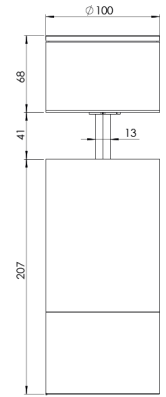

|                         |   |
|-------------------------|---|
| Ürün Ailesi             | Omnia   |
| Ayarlanabilirlik        | Ayarlanabilir: 350°- 90°                            |
| Renk                    | Beyaz- Siyah- Gri- RAL                              |
| Montaj Tipi             | Hareketli Sıva Üstü                                 |
| Gövde                   | Elektrostatik toz boyalı alüminyum ekstrüzyon gövde |
| Işık Kaynağı            | COB LED   |
| Işık Rengi              | 2700-3000-4000-5000-6500K                           |
| Renksel Geriverim       | CRI>80, CRI>90                                      |
| Güç                     | 20 W  |
| Güç Faktörü             | Pf>90   |
| Verimlilik              | 105lm/W   |
| Işık Açısı              | 15°,24°,40°,60°                                     |
| Işık Akısı              | 2096 lm   |
| Çalışma Gerilimi        | 220-240V AC / 50-60 Hz                              |
| Işık Kaynağı Ömrü       | 50.000 saat LED kullanım ömrü                       |
| Optik                   | Yüksek verimli reflektör ve PC cam                  |
| Kontrol Tipi            | On/Off - Dali                                       |
| Elektrik Yalıtım Sınıfı | Class I   |
| Opsiyonel Özellikler    |   |
| Sızdırmazlık            | IP40  |
| Ağırlık                 | 1 Kg  |
| Ölçü                    | Ø100 x 207mm  |

## ÖLÇÜLER

Lümen değeri 4000K değerine göre verilmiştir.

Armatür F işaretlidir ve normal yanıcı yüzeyler üzerine doğrudan monte edilmek için uygundur.

Tüm bileşenler 5 yıl sınırlı garanti kapsamındadır. Ürünün doğru şekilde monte edilmesi için yetkili bir elektrikçi tarafından kurulum yapılması zorunludur.