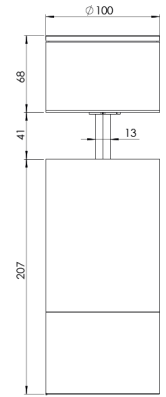

Ürün Ailesi	Omnia
Ayarlanabilirlik	Ayarlanabilir: 350°- 90°
Renk	Beyaz- Siyah- Gri- RAL
Montaj Tipi	Hareketli Sıva Üstü
Gövde	Elektrostatik toz boyalı alüminyum ekstrüzyon gövde
Işık Kaynağı	COB LED
Işık Rengi	2700-3000-4000-5000-6500K
Renksel Geriverim	CRI>80, CRI>90
Güç	28 W
Güç Faktörü	Pf>90
Verimlilik	105lm/W
Işık Açısı	15°,24°,40°,60°
Işık Akısı	2950 lm
Çalışma Gerilimi	220-240V AC / 50-60 Hz
Işık Kaynağı Ömrü	50.000 saat LED kullanım ömrü
Optik	Yüksek verimli reflektör ve PC cam
Kontrol Tipi	On/Off - Dali
Elektrik Yalıtım Sınıfı	Class I
Opsiyonel Özellikler	
Sızdırmazlık	IP40
Ağırlık	1 Kg
Ölçü	Ø100 x 207mm

ÖLÇÜLER

Lümen değeri 4000K değerine göre verilmiştir.

Armatür F işaretlidir ve normal yanıcı yüzeyler üzerine doğrudan monte edilmek için uygundur.

Tüm bileşenler 5 yıl sınırlı garanti kapsamındadır. Ürünün doğru şekilde monte edilmesi için yetkili bir elektrikçi tarafından kurulum yapılması zorunludur.