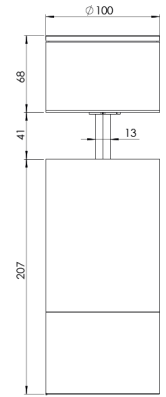

Ürün Ailesi	Omnia
Ayarlanabilirlik	Ayarlanabilir: 350°- 90°
Renk	Beyaz- Siyah- Gri- RAL
Montaj Tipi	Hareketli Sıva Üstü
Gövde	Elektrostatik toz boyalı alüminyum ekstrüzyon gövde
Işık Kaynağı	COB LED
Işık Rengi	2700-3000-4000-5000-6500K
Renksel Geriverim	CRI>80, CRI>90
Güç	35 W
Güç Faktörü	Pf>90
Verimlilik	105lm/W
Işık Açısı	15°,24°,40°,60°
Işık Akısı	3678 lm
Çalışma Gerilimi	220-240V AC / 50-60 Hz
Işık Kaynağı Ömrü	50.000 saat LED kullanım ömrü
Optik	Yüksek verimli reflektör ve PC cam
Kontrol Tipi	On/Off - Dali
Elektrik Yalıtım Sınıfı	Class I
Opsiyonel Özellikler	
Sızdırmazlık	IP40
Ağırlık	1 Kg
Ölçü	Ø100 x 207mm

ÖLÇÜLER

Lümen değeri 4000K değerine göre verilmiştir.

Armatür F işaretlidir ve normal yanıcı yüzeyler üzerine doğrudan monte edilmek için uygundur.

Tüm bileşenler 5 yıl sınırlı garanti kapsamındadır. Ürünün doğru şekilde monte edilmesi için yetkili bir elektrikçi tarafından kurulum yapılması zorunludur.