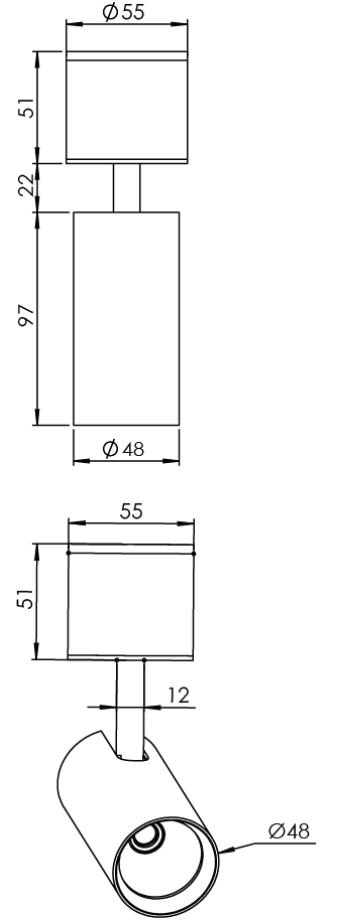

Ürün Ailesi	Omnia
Ayarlanabilirlik	Ayarlanabilir: 350°- 90°
Renk	Beyaz- Siyah- Gri- RAL
Montaj Tipi	Hareketli Sıva Üstü
Gövde	Elektrostatik toz boyalı alüminyum ekstrüzyon gövde
Işık Kaynağı	COB LED
Işık Rengi	2700-3000-4000-5000-6500K
Renksel Geriverim	CRI>80,CRI>90
Güç	8 W
Güç Faktörü	Pf>90
Verimlilik	103lm/W
Işık Açısı	15°,24°,36°,60°
Işık Akısı	824 lm
Çalışma Gerilimi	220-240V AC / 50-60 Hz
Işık Kaynağı Ömrü	50.000 saat LED kullanım ömrü
Optik	Yüksek verimli reflektör ve PC cam
Kontrol Tipi	On/Off
Elektrik Yalıtım Sınıfı	Class I
Opsiyonel Özellikler	
Sızdırmazlık	IP20
Ağırlık	0,350 Kg
Ölçü	Ø48 x 97 mm

ÖLÇÜLER

Lümen değeri 4000K değerine göre verilmiştir.

Armatür F işaretlidir ve normal yanıcı yüzeyler üzerine doğrudan monte edilmek için uygundur.

Tüm bileşenler 5 yıl sınırlı garanti kapsamındadır. Ürünün doğru şekilde monte edilmesi için yetkili bir elektrikçi tarafından kurulum yapılması zorunludur.