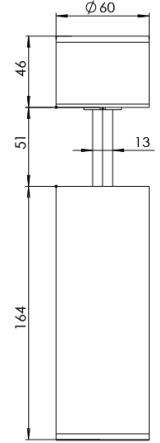

Ürün Ailesi	Omnia
Ayarlanabilirlik	Ayarlanabilir: 350°- 90°
Renk	Beyaz- Siyah- Gri- RAL
Montaj Tipi	Hareketli Sıva Üstü
Gövde	Elektrostatik toz boyalı alüminyum ekstrüzyon gövde
Işık Kaynağı	COB LED
Işık Rengi	2700-3000-4000-5000-6500K
Renksel Geriverim	CRI>80,CRI>90
Güç	11 W
Güç Faktörü	Pf>90
Verimlilik	103lm/W
Işık Açısı	15°,24°,36°,60°
Işık Akısı	1133 lm
Çalışma Gerilimi	220-240V AC / 50-60 Hz
Işık Kaynağı Ömrü	50.000 saat LED kullanım ömrü
Optik	Yüksek verimli reflektör ve PC cam
Kontrol Tipi	On/Off
Elektrik Yalıtım Sınıfı	Class I
<b>Opsiyonel Özellikler</b>	
Sızdırmazlık	IP40
Ağırlık	0,7 Kg
Ölçü	Ø60 x 164mm

## ÖLÇÜLER

Lümen değeri 4000K değerine göre verilmiştir.

Armatür F işaretlidir ve normal yanıcı yüzeyler üzerine doğrudan monte edilmek için uygundur.

Tüm bileşenler 5 yıl sınırlı garanti kapsamındadır. Ürünün doğru şekilde monte edilmesi için yetkili bir elektrikçi tarafından kurulum yapılması zorunludur.