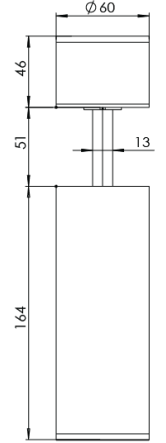

Ürün Ailesi	Omnia
Ayarlanabilirlik	Ayarlanabilir: 350°- 90°
Renk	Beyaz- Siyah- Gri- RAL
Montaj Tipi	Hareketli Sıva Üstü
Gövde	Elektrostatik toz boyalı alüminyum ekstrüzyon gövde
Işık Kaynağı	COB LED
Işık Rengi	2700-3000-4000-5000-6500K
Renksel Geriverim	CRI>80,CRI>90
Güç	7 W
Güç Faktörü	Pf>90
Verimlilik	103lm/W
Işık Açısı	15°,24°,36°,60°
Işık Akısı	721 lm
Çalışma Gerilimi	220-240V AC / 50-60 Hz
Işık Kaynağı Ömrü	50.000 saat LED kullanım ömrü
Optik	Yüksek verimli reflektör ve PC cam
Kontrol Tipi	On/Off
Elektrik Yalıtım Sınıfı	Class I
Opsiyonel Özellikler	
Sızdırmazlık	IP40
Ağırlık	0,7 Kg
Ölçü	Ø60 x 164mm

ÖLÇÜLER

Lümen değeri 4000K değerine göre verilmiştir.

Armatür F işaretlidir ve normal yanıcı yüzeyler üzerine doğrudan monte edilmek için uygundur.

Tüm bileşenler 5 yıl sınırlı garanti kapsamındadır. Ürünün doğru şekilde monte edilmesi için yetkili bir elektrikçi tarafından kurulum yapılması zorunludur.