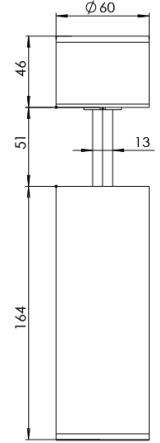

Ürün Ailesi	Omnia
Ayarlanabilirlik	Ayarlanabilir: 350°- 90°
Renk	Beyaz- Siyah- Gri- RAL
Montaj Tipi	Hareketli Sıva Üstü
Gövde	Elektrostatik toz boyalı alüminyum ekstrüzyon gövde
Işık Kaynağı	COB LED
Işık Rengi	2700-3000-4000-5000-6500K
Renksel Geriverim	CRI>80,CRI>90
Güç	9 W
Güç Faktörü	Pf>90
Verimlilik	103lm/W
Işık Açısı	15°,24°,36°,60°
Işık Akısı	927 lm
Çalışma Gerilimi	220-240V AC / 50-60 Hz
Işık Kaynağı Ömrü	50.000 saat LED kullanım ömrü
Optik	Yüksek verimli reflektör ve PC cam
Kontrol Tipi	On/Off
Elektrik Yalıtım Sınıfı	Class I
Opsiyonel Özellikler	
Sızdırmazlık	IP40
Ağırlık	0,7 Kg
Ölçü	Ø60 x 164mm

ÖLÇÜLER

Lümen değeri 4000K değerine göre verilmiştir.

Armatür F işaretlidir ve normal yanıcı yüzeyler üzerine doğrudan monte edilmek için uygundur.

Tüm bileşenler 5 yıl sınırlı garanti kapsamındadır. Ürünün doğru şekilde monte edilmesi için yetkili bir elektrikçi tarafından kurulum yapılması zorunludur.