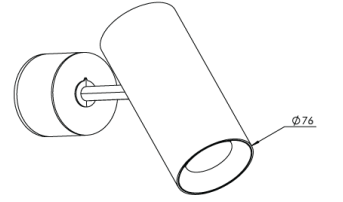

Ürün Ailesi	Omnia
Ayarlanabilirlik	Ayarlanabilir: 350°- 90°
Renk	Beyaz- Siyah- Gri- RAL
Montaj Tipi	Hareketli Sıva Üstü
Gövde	Elektrostatik toz boyalı alüminyum ekstrüzyon gövde
Işık Kaynağı	COB LED
Işık Rengi	2700-3000-4000-5000-6500K
Renksel Geriverim	CRI>80,CRI>90
Güç	14 W
Güç Faktörü	Pf>90
Verimlilik	103lm/W
Işık Açısı	15°,24°,36°,60°
Işık Akısı	1442 lm
Çalışma Gerilimi	220-240V AC / 50-60 Hz
Işık Kaynağı Ömrü	50.000 saat LED kullanım ömrü
Optik	Yüksek verimli reflektör ve PC cam
Kontrol Tipi	On/Off
Elektrik Yalıtım Sınıfı	Class I
Opsiyonel Özellikler	
Sızdırmazlık	IP40
Ağırlık	0,8 Kg
Ölçü	Ø76 x 165mm

ÖLÇÜLER

Lümen değeri 4000K değerine göre verilmiştir.

Armatür F işaretlidir ve normal yanıcı yüzeyler üzerine doğrudan monte edilmek için uygundur.

Tüm bileşenler 5 yıl sınırlı garanti kapsamındadır. Ürünün doğru şekilde monte edilmesi için yetkili bir elektrikçi tarafından kurulum yapılması zorunludur.