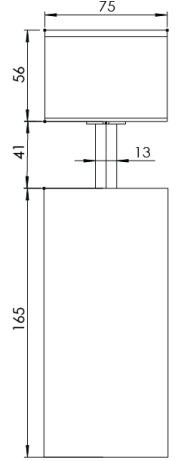

Ürün Ailesi	Omnia
Ayarlanabilirlik	Ayarlanabilir: 350°- 90°
Renk	Beyaz- Siyah- Gri- RAL
Montaj Tipi	Hareketli Sıva Üstü
Gövde	Elektrostatik toz boyalı alüminyum ekstrüzyon gövde
Işık Kaynağı	COB LED
Işık Rengi	2700-3000-4000-5000-6500K
Renksel Geriverim	CRI>80,CRI>90
Güç	14 W
Güç Faktörü	Pf>90
Verimlilik	103lm/W
Işık Açısı	15°,24°,36°,60°
Işık Akısı	1442 lm
Çalışma Gerilimi	220-240V AC / 50-60 Hz
Işık Kaynağı Ömrü	50.000 saat LED kullanım ömrü
Optik	Yüksek verimli reflektör ve PC cam
Kontrol Tipi	On/Off
Elektrik Yalıtım Sınıfı	Class I
Opsiyonel Özellikler	
Sızdırmazlık	IP40
Ağırlık	0,8 Kg
Ölçü	Ø76 x 165mm

ÖLÇÜLER

Lümen değeri 4000K değerine göre verilmiştir.

Armatür F işaretlidir ve normal yanıcı yüzeyler üzerine doğrudan monte edilmek için uygundur.

Tüm bileşenler 5 yıl sınırlı garanti kapsamındadır. Ürünün doğru şekilde monte edilmesi için yetkili bir elektrikçi tarafından kurulum yapılması zorunludur.