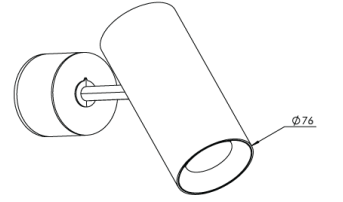

<b>Ürün Ailesi</b>	Omnia
<b>Ayarlanabilirlik</b>	Ayarlanabilir: 350°- 90°
<b>Renk</b>	Beyaz- Siyah- Gri- RAL
<b>Montaj Tipi</b>	Hareketli Sıva Üstü
<b>Gövde</b>	Elektrostatik toz boyalı alüminyum ekstrüzyon gövde
<b>Işık Kaynağı</b>	COB LED
<b>Işık Rengi</b>	2700-3000-4000-5000-6500K
<b>Renksel Geriverim</b>	CRI>80,CRI>90
<b>Güç</b>	9 W
<b>Güç Faktörü</b>	Pf>90
<b>Verimlilik</b>	103lm/W
<b>Işık Açısı</b>	15°,24°,36°,60°
<b>Işık Akısı</b>	927 lm
<b>Çalışma Gerilimi</b>	220-240V AC / 50-60 Hz
<b>Işık Kaynağı Ömrü</b>	50.000 saat LED kullanım ömrü
<b>Optik</b>	Yüksek verimli reflektör ve PC cam
<b>Kontrol Tipi</b>	On/Off
<b>Elektrik Yalıtım Sınıfı</b>	Class I
<b>Opsiyonel Özellikler</b>	
<b>Sızdırmazlık</b>	IP40
<b>Ağırlık</b>	0,8 Kg
<b>Ölçü</b>	Ø76 x 165mm

## ÖLÇÜLER

Lümen değeri 4000K değerine göre verilmiştir.

Armatür F işaretlidir ve normal yanıcı yüzeyler üzerine doğrudan monte edilmek için uygundur.

Tüm bileşenler 5 yıl sınırlı garanti kapsamındadır. Ürünün doğru şekilde monte edilmesi için yetkili bir elektrikçi tarafından kurulum yapılması zorunludur.