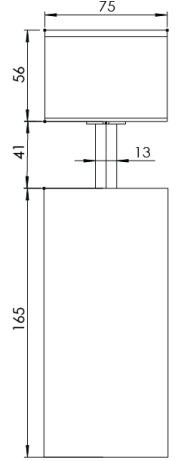

<b>Ürün Ailesi</b>	Omnia
<b>Ayarlanabilirlik</b>	Ayarlanabilir: 350°- 90°
<b>Renk</b>	Beyaz- Siyah- Gri- RAL
<b>Montaj Tipi</b>	Hareketli Sıva Üstü
<b>Gövde</b>	Elektrostatik toz boyalı alüminyum ekstrüzyon gövde
<b>Işık Kaynağı</b>	COB LED
<b>Işık Rengi</b>	2700-3000-4000-5000-6500K
<b>Renksel Geriverim</b>	CRI>80,CRI>90
<b>Güç</b>	9 W
<b>Güç Faktörü</b>	Pf>90
<b>Verimlilik</b>	103lm/W
<b>Işık Açısı</b>	15°,24°,36°,60°
<b>Işık Akısı</b>	927 lm
<b>Çalışma Gerilimi</b>	220-240V AC / 50-60 Hz
<b>Işık Kaynağı Ömrü</b>	50.000 saat LED kullanım ömrü
<b>Optik</b>	Yüksek verimli reflektör ve PC cam
<b>Kontrol Tipi</b>	On/Off
<b>Elektrik Yalıtım Sınıfı</b>	Class I
<b>Opsiyonel Özellikler</b>	
<b>Sızdırmazlık</b>	IP40
<b>Ağırlık</b>	0,8 Kg
<b>Ölçü</b>	Ø76 x 165mm

## ÖLÇÜLER

Lümen değeri 4000K değerine göre verilmiştir.

Armatür F işaretlidir ve normal yanıcı yüzeyler üzerine doğrudan monte edilmek için uygundur.

Tüm bileşenler 5 yıl sınırlı garanti kapsamındadır. Ürünün doğru şekilde monte edilmesi için yetkili bir elektrikçi tarafından kurulum yapılması zorunludur.