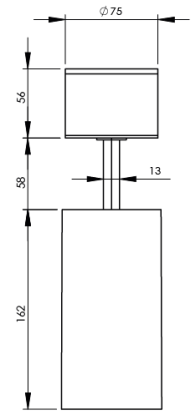

Ürün Ailesi	Omnia
Ayarlanabilirlik	Ayarlanabilir: 350°- 90°
Renk	Beyaz- Siyah- Gri- RAL
Montaj Tipi	Hareketli Sıva Üstü
Gövde	Elektrostatik toz boyalı alüminyum ekstrüzyon gövde
Işık Kaynağı	COB LED
Işık Rengi	2700-3000-4000-5000-6500K
Renksel Geriverim	CRI>80, CRI>90
Güç	20 W
Güç Faktörü	Pf>90
Verimlilik	105lm/W
Işık Açısı	24° ,40° ,60°
Işık Akısı	2096 lm
Çalışma Gerilimi	220-240V AC / 50-60 Hz
Işık Kaynağı Ömrü	50.000 saat LED kullanım ömrü
Optik	Yüksek verimli reflektör ve PC cam
Kontrol Tipi	On/Off - Dali
Elektrik Yalıtım Sınıfı	Class I
Opsiyonel Özellikler	
Sızdırmazlık	IP40
Ağırlık	0,85 Kg
Ölçü	Ø75 x 162 - Ø75 x 56 mm

ÖLÇÜLER

Lümen değeri 4000K değerine göre verilmiştir.

Armatür F işaretlidir ve normal yanıcı yüzeyler üzerine doğrudan monte edilmek için uygundur.

Tüm bileşenler 5 yıl sınırlı garanti kapsamındadır. Ürünün doğru şekilde monte edilmesi için yetkili bir elektrikçi tarafından kurulum yapılması zorunludur.