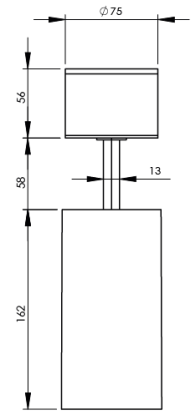

<b>Ürün Ailesi</b>	Omnia
<b>Ayarlanabilirlik</b>	Ayarlanabilir: 350°- 90°
<b>Renk</b>	Beyaz- Siyah- Gri- RAL
<b>Montaj Tipi</b>	Hareketli Sıva Üstü
<b>Gövde</b>	Elektrostatik toz boyalı alüminyum ekstrüzyon gövde
<b>Işık Kaynağı</b>	COB LED
<b>Işık Rengi</b>	2700-3000-4000-5000-6500K
<b>Renksel Geriverim</b>	CRI>80, CRI>90
<b>Güç</b>	28 W
<b>Güç Faktörü</b>	Pf>90
<b>Verimlilik</b>	105lm/W
<b>Işık Açısı</b>	24° ,40° ,60°
<b>Işık Akısı</b>	2940 lm
<b>Çalışma Gerilimi</b>	220-240V AC / 50-60 Hz
<b>Işık Kaynağı Ömrü</b>	50.000 saat LED kullanım ömrü
<b>Optik</b>	Yüksek verimli reflektör ve PC cam
<b>Kontrol Tipi</b>	On/Off - Dali
<b>Elektrik Yalıtım Sınıfı</b>	Class I
<b>Opsiyonel Özellikler</b>	
<b>Sızdırmazlık</b>	IP40
<b>Ağırlık</b>	0,85 Kg
<b>Ölçü</b>	Ø75 x 162 - Ø75 x 56 mm

## ÖLÇÜLER

Lümen değeri 4000K değerine göre verilmiştir.

Armatür F işaretlidir ve normal yanıcı yüzeyler üzerine doğrudan monte edilmek için uygundur.

Tüm bileşenler 5 yıl sınırlı garanti kapsamındadır. Ürünün doğru şekilde monte edilmesi için yetkili bir elektrikçi tarafından kurulum yapılması zorunludur.