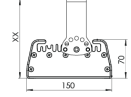

Ürün Ailesi	Onda
Ayarlanabilirlik	Sabit
Renk	MAT Eloksal
Montaj Tipi	
Gövde	Elektrostatik toz boyalı alüminyum ekstrüzyon gövde
Işık Kaynağı	MP LED
Işık Rengi	2700-3000-4000-5000-6500K
Renksel Geriverim	CRI>80 , CRI>90
Güç	110 W
Güç Faktörü	Pf>90
Verimlilik	136lm/W
Işık Açısı	30°,60°,90°
Işık Akısı	14960 lm
Çalışma Gerilimi	220-240V AC / 50-60 Hz
Işık Kaynağı Ömrü	50.000 saat LED kullanım ömrü
Optik	Yüksek verimli reflektör ve extra clear temperli cam
Kontrol Tipi	On/Off
Elektrik Yalıtım Sınıfı	Class I
Opsiyonel Özellikler	Acil durum kiti sistemi entegre edilebilir
Sızdırmazlık	IP65
Ağırlık	5,5 Kg
Ölçü	150 X 70 L: 490 mm

ÖLÇÜLER

Lümen değeri 5000K değerine göre verilmiştir.

Armatür F işaretlidir ve normal yanıcı yüzeyler üzerine doğrudan monte edilmek için uygundur.

Tüm bileşenler 5 yıl sınırlı garanti kapsamındadır. Ürünün doğru şekilde monte edilmesi için yetkili bir elektrikçi tarafından kurulum yapılması zorunludur.