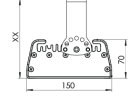

Ürün Ailesi	Onda
Ayarlanabilirlik	Sabit
Renk	MAT Eloksal
Montaj Tipi	
Gövde	Elektrostatik toz boyalı alüminyum ekstrüzyon gövde
Işık Kaynağı	MP LED
Işık Rengi	2700-3000-4000-5000-6500K
Renksel Geriverim	CRI>80 , CRI>90
Güç	125 W
Güç Faktörü	Pf>90
Verimlilik	136lm/W
Işık Açısı	30°,60°,90°
Işık Akısı	17000 lm
Çalışma Gerilimi	220-240V AC / 50-60 Hz
Işık Kaynağı Ömrü	50.000 saat LED kullanım ömrü
Optik	Yüksek verimli reflektör ve extra clear temperli cam
Kontrol Tipi	On/Off
Elektrik Yalıtım Sınıfı	Class I
Opsiyonel Özellikler	Acil durum kiti sistemi entegre edilebilir
Sızdırmazlık	IP65
Ağırlık	5,5 Kg
Ölçü	150 X 70 L: 490 mm

ÖLÇÜLER

Lümen değeri 5000K değerine göre verilmiştir.

Armatür F işaretlidir ve normal yanıcı yüzeyler üzerine doğrudan monte edilmek için uygundur.

Tüm bileşenler 5 yıl sınırlı garanti kapsamındadır. Ürünün doğru şekilde monte edilmesi için yetkili bir elektrikçi tarafından kurulum yapılması zorunludur.