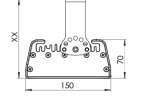

Ürün Ailesi	Onda
Ayarlanabilirlik	Sabit
Renk	MAT Eloksal
Montaj Tipi	
Gövde	Elektrostatik toz boyalı alüminyum ekstrüzyon gövde
Işık Kaynağı	MP LED
Işık Rengi	2700-3000-4000-5000-6500K
Renksel Geriverim	CRI>80 , CRI>90
Güç	145 W
Güç Faktörü	Pf>90
Verimlilik	136lm/W
Işık Açısı	30°,60°,90°
Işık Akısı	19720 lm
Çalışma Gerilimi	220-240V AC / 50-60 Hz
Işık Kaynağı Ömrü	50.000 saat LED kullanım ömrü
Optik	Yüksek verimli reflektör ve extra clear temperli cam
Kontrol Tipi	On/Off
Elektrik Yalıtım Sınıfı	Class I
Opsiyonel Özellikler	Acil durum kiti sistemi entegre edilebilir
Sızdırmazlık	IP65
Ağırlık	7,1 Kg
Ölçü	150 X 70 L: 560 mm

ÖLÇÜLER

Lümen değeri 5000K değerine göre verilmiştir.

Armatür F işaretlidir ve normal yanıcı yüzeyler üzerine doğrudan monte edilmek için uygundur.

Tüm bileşenler 5 yıl sınırlı garanti kapsamındadır. Ürünün doğru şekilde monte edilmesi için yetkili bir elektrikçi tarafından kurulum yapılması zorunludur.