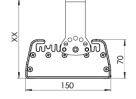

Ürün Ailesi	Onda
Ayarlanabilirlik	Sabit
Renk	MAT Eloksal
Montaj Tipi	
Gövde	Elektrostatik toz boyalı alüminyum ekstrüzyon gövde
Işık Kaynağı	MP LED
Işık Rengi	2700-3000-4000-5000-6500K
Renksel Geriverim	CRI>80 , CRI>90
Güç	200 W
Güç Faktörü	Pf>90
Verimlilik	136lm/W
Işık Açısı	30°,60°,90°
Işık Akısı	27200 lm
Çalışma Gerilimi	220-240V AC / 50-60 Hz
Işık Kaynağı Ömrü	50.000 saat LED kullanım ömrü
Optik	Yüksek verimli reflektör ve extra clear temperli cam
Kontrol Tipi	On/Off
Elektrik Yalıtım Sınıfı	Class I
Opsiyonel Özellikler	Acil durum kiti sistemi entegre edilebilir
Sızdırmazlık	IP65
Ağırlık	7,6 Kg
Ölçü	150 X 70 L: 770 mm

ÖLÇÜLER

Lümen değeri 5000K değerine göre verilmiştir.

Armatür F işaretlidir ve normal yanıcı yüzeyler üzerine doğrudan monte edilmek için uygundur.

Tüm bileşenler 5 yıl sınırlı garanti kapsamındadır. Ürünün doğru şekilde monte edilmesi için yetkili bir elektrikçi tarafından kurulum yapılması zorunludur.