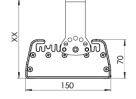

Ürün Ailesi	Onda
Ayarlanabilirlik	Sabit
Renk	MAT Eloksal
Montaj Tipi	
Gövde	Elektrostatik toz boyalı alüminyum ekstrüzyon gövde
Işık Kaynağı	MP LED
Işık Rengi	2700-3000-4000-5000-6500K
Renksel Geriverim	CRI>80 , CRI>90
Güç	55 W
Güç Faktörü	Pf>90
Verimlilik	136lm/W
Işık Açısı	30°,60°,90°
Işık Akısı	7480 lm
Çalışma Gerilimi	220-240V AC / 50-60 Hz
Işık Kaynağı Ömrü	50.000 saat LED kullanım ömrü
Optik	Yüksek verimli reflektör ve extra clear temperli cam
Kontrol Tipi	On/Off
Elektrik Yalıtım Sınıfı	Class I
Opsiyonel Özellikler	Acil durum kiti sistemi entegre edilebilir
Sızdırmazlık	IP65
Ağırlık	3,2 Kg
Ölçü	150 X 70 L: 250 mm

ÖLÇÜLER

Lümen değeri 5000K değerine göre verilmiştir.

Armatür F işaretlidir ve normal yanıcı yüzeyler üzerine doğrudan monte edilmek için uygundur.

Tüm bileşenler 5 yıl sınırlı garanti kapsamındadır. Ürünün doğru şekilde monte edilmesi için yetkili bir elektrikçi tarafından kurulum yapılması zorunludur.