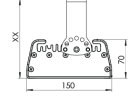

Ürün Ailesi	Onda
Ayarlanabilirlik	Sabit
Renk	MAT Eloksal
Montaj Tipi	
Gövde	Elektrostatik toz boyalı alüminyum ekstrüzyon gövde
Işık Kaynağı	MP LED
Işık Rengi	2700-3000-4000-5000-6500K
Renksel Geriverim	CRI>80 , CRI>90
Güç	70 W
Güç Faktörü	Pf>90
Verimlilik	136lm/W
Işık Açısı	30°,60°,90°
Işık Akısı	9520 lm
Çalışma Gerilimi	220-240V AC / 50-60 Hz
Işık Kaynağı Ömrü	50.000 saat LED kullanım ömrü
Optik	Yüksek verimli reflektör ve extra clear temperli cam
Kontrol Tipi	On/Off
Elektrik Yalıtım Sınıfı	Class I
Opsiyonel Özellikler	Acil durum kiti sistemi entegre edilebilir
Sızdırmazlık	IP65
Ağırlık	3,8 Kg
Ölçü	150 X 70 L: 315 mm

ÖLÇÜLER

Lümen değeri 5000K değerine göre verilmiştir.

Armatür F işaretlidir ve normal yanıcı yüzeyler üzerine doğrudan monte edilmek için uygundur.

Tüm bileşenler 5 yıl sınırlı garanti kapsamındadır. Ürünün doğru şekilde monte edilmesi için yetkili bir elektrikçi tarafından kurulum yapılması zorunludur.