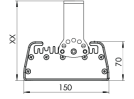

Ürün Ailesi	Onda
Ayarlanabilirlik	Sabit
Renk	MAT Eloksal
Montaj Tipi	
Gövde	Elektrostatik toz boyalı alüminyum ekstrüzyon gövde
Işık Kaynağı	MP LED
Işık Rengi	2700-3000-4000-5000-6500K
Renksel Geriverim	CRI>80 , CRI>90
Güç	110 W
Güç Faktörü	Pf>90
Verimlilik	136lm/W
Işık Açısı	120°
Işık Akısı	14960 lm
Çalışma Gerilimi	220-240V AC / 50-60 Hz
Işık Kaynağı Ömrü	50.000 saat LED kullanım ömrü
Optik	Yüksek verimli reflektör ve extra clear temperli cam
Kontrol Tipi	On/Off
Elektrik Yalıtım Sınıfı	Class I
Opsiyonel Özellikler	Acil durum kiti sistemi entegre edilebilir
Sızdırmazlık	IP65
Ağırlık	5,5 Kg
Ölçü	150 X 70 L: 490 mm

## ÖLÇÜLER

Lümen değeri 5000K değerine göre verilmiştir.

Armatür F işaretlidir ve normal yanıcı yüzeyler üzerine doğrudan monte edilmek için uygundur.

Tüm bileşenler 5 yıl sınırlı garanti kapsamındadır. Ürünün doğru şekilde monte edilmesi için yetkili bir elektrikçi tarafından kurulum yapılması zorunludur.