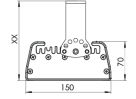

Ürün Ailesi	Onda
Ayarlanabilirlik	Sabit
Renk	MAT Eloksal
Montaj Tipi	
Gövde	Elektrostatik toz boyalı alüminyum ekstrüzyon gövde
Işık Kaynağı	MP LED
Işık Rengi	2700-3000-4000-5000-6500K
Renksel Geriverim	CRI>80 , CRI>90
Güç	125 W
Güç Faktörü	Pf>90
Verimlilik	136lm/W
Işık Açısı	120°
Işık Akısı	17000 lm
Çalışma Gerilimi	220-240V AC / 50-60 Hz
Işık Kaynağı Ömrü	50.000 saat LED kullanım ömrü
Optik	Yüksek verimli reflektör ve extra clear temperli cam
Kontrol Tipi	On/Off
Elektrik Yalıtım Sınıfı	Class I
Opsiyonel Özellikler	Acil durum kiti sistemi entegre edilebilir
Sızdırmazlık	IP65
Ağırlık	5,5 Kg
Ölçü	150 X 70 L: 490 mm

## ÖLÇÜLER

Lümen değeri 5000K değerine göre verilmiştir.

Armatür F işaretlidir ve normal yanıcı yüzeyler üzerine doğrudan monte edilmek için uygundur.

Tüm bileşenler 5 yıl sınırlı garanti kapsamındadır. Ürünün doğru şekilde monte edilmesi için yetkili bir elektrikçi tarafından kurulum yapılması zorunludur.