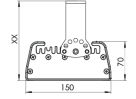

Ürün Ailesi	Onda
Ayarlanabilirlik	Sabit
Renk	MAT Eloksal
Montaj Tipi	
Gövde	Elektrostatik toz boyalı alüminyum ekstrüzyon gövde
Işık Kaynağı	MP LED
Işık Rengi	2700-3000-4000-5000-6500K
Renksel Geriverim	CRI>80 , CRI>90
Güç	145 W
Güç Faktörü	Pf>90
Verimlilik	136lm/W
Işık Açısı	120°
Işık Akısı	19720 lm
Çalışma Gerilimi	220-240V AC / 50-60 Hz
Işık Kaynağı Ömrü	50.000 saat LED kullanım ömrü
Optik	Yüksek verimli reflektör ve extra clear temperli cam
Kontrol Tipi	On/Off
Elektrik Yalıtım Sınıfı	Class I
Opsiyonel Özellikler	Acil durum kiti sistemi entegre edilebilir
Sızdırmazlık	IP65
Ağırlık	7,1 Kg
Ölçü	150 X 70 L: 560 mm

## ÖLÇÜLER

Lümen değeri 5000K değerine göre verilmiştir.

Armatür F işaretlidir ve normal yanıcı yüzeyler üzerine doğrudan monte edilmek için uygundur.

Tüm bileşenler 5 yıl sınırlı garanti kapsamındadır. Ürünün doğru şekilde monte edilmesi için yetkili bir elektrikçi tarafından kurulum yapılması zorunludur.