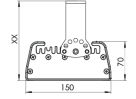

Ürün Ailesi	Onda
Ayarlanabilirlik	Sabit
Renk	MAT Eloksal
Montaj Tipi	
Gövde	Elektrostatik toz boyalı alüminyum ekstrüzyon gövde
Işık Kaynağı	MP LED
Işık Rengi	2700-3000-4000-5000-6500K
Renksel Geriverim	CRI>80 , CRI>90
Güç	200 W
Güç Faktörü	Pf>90
Verimlilik	136lm/W
Işık Açısı	120°
Işık Akısı	27200 lm
Çalışma Gerilimi	220-240V AC / 50-60 Hz
Işık Kaynağı Ömrü	50.000 saat LED kullanım ömrü
Optik	Yüksek verimli reflektör ve extra clear temperli cam
Kontrol Tipi	On/Off
Elektrik Yalıtım Sınıfı	Class I
Opsiyonel Özellikler	Acil durum kiti sistemi entegre edilebilir
Sızdırmazlık	IP65
Ağırlık	7,6 Kg
Ölçü	150 X 70 L: 770 mm

## ÖLÇÜLER

Lümen değeri 5000K değerine göre verilmiştir.

Armatür F işaretlidir ve normal yanıcı yüzeyler üzerine doğrudan monte edilmek için uygundur.

Tüm bileşenler 5 yıl sınırlı garanti kapsamındadır. Ürünün doğru şekilde monte edilmesi için yetkili bir elektrikçi tarafından kurulum yapılması zorunludur.