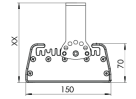

Ürün Ailesi	Onda
Ayarlanabilirlik	Sabit
Renk	MAT Eloksal
Montaj Tipi	
Gövde	Elektrostatik toz boyalı alüminyum ekstrüzyon gövde
Işık Kaynağı	MP LED
Işık Rengi	2700-3000-4000-5000-6500K
Renksel Geriverim	CRI>80 , CRI>90
Güç	55 W
Güç Faktörü	Pf>90
Verimlilik	136lm/W
Işık Açısı	120°
Işık Akısı	7480 lm
Çalışma Gerilimi	220-240V AC / 50-60 Hz
Işık Kaynağı Ömrü	50.000 saat LED kullanım ömrü
Optik	Yüksek verimli reflektör ve extra clear temperli cam
Kontrol Tipi	On/Off
Elektrik Yalıtım Sınıfı	Class I
Opsiyonel Özellikler	Acil durum kiti sistemi entegre edilebilir
Sızdırmazlık	IP65
Ağırlık	3,2 Kg
Ölçü	150 X 70 L: 250 mm

ÖLÇÜLER

Lümen değeri 5000K değerine göre verilmiştir.

Armatür F işaretlidir ve normal yanıcı yüzeyler üzerine doğrudan monte edilmek için uygundur.

Tüm bileşenler 5 yıl sınırlı garanti kapsamındadır. Ürünün doğru şekilde monte edilmesi için yetkili bir elektrikçi tarafından kurulum yapılması zorunludur.