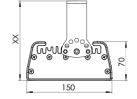

Ürün Ailesi	Onda
Ayarlanabilirlik	Sabit
Renk	MAT Eloksal
Montaj Tipi	
Gövde	Elektrostatik toz boyalı alüminyum ekstrüzyon gövde
Işık Kaynağı	MP LED
Işık Rengi	2700-3000-4000-5000-6500K
Renksel Geriverim	CRI>80 , CRI>90
Güç	70 W
Güç Faktörü	Pf>90
Verimlilik	136lm/W
Işık Açısı	120°
Işık Akısı	9520 lm
Çalışma Gerilimi	220-240V AC / 50-60 Hz
Işık Kaynağı Ömrü	50.000 saat LED kullanım ömrü
Optik	Yüksek verimli reflektör ve extra clear temperli cam
Kontrol Tipi	On/Off
Elektrik Yalıtım Sınıfı	Class I
Opsiyonel Özellikler	Acil durum kiti sistemi entegre edilebilir
Sızdırmazlık	IP65
Ağırlık	3,8 Kg
Ölçü	150 X 70 L: 315 mm

ÖLÇÜLER

Lümen değeri 5000K değerine göre verilmiştir.

Armatür F işaretlidir ve normal yanıcı yüzeyler üzerine doğrudan monte edilmek için uygundur.

Tüm bileşenler 5 yıl sınırlı garanti kapsamındadır. Ürünün doğru şekilde monte edilmesi için yetkili bir elektrikçi tarafından kurulum yapılması zorunludur.