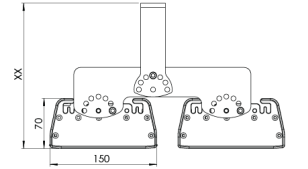

Ürün Ailesi	Onda
Ayarlanabilirlik	Sabit
Renk	MAT Eloksal
Montaj Tipi	
Gövde	Elektrostatik toz boyalı alüminyum ekstrüzyon gövde
Işık Kaynağı	MP LED
Işık Rengi	2700-3000-4000-5000-6500K
Renksel Geriverim	CRI>80 , CRI>90
Güç	2 x 125 W
Güç Faktörü	Pf>90
Verimlilik	136lm/W
Işık Açısı	30°,60°,90°
Işık Akısı	34000 lm
Çalışma Gerilimi	220-240V AC / 50-60 Hz
Işık Kaynağı Ömrü	50.000 saat LED kullanım ömrü
Optik	Yüksek verimli reflektör ve extra clear temperli cam
Kontrol Tipi	On/Off
Elektrik Yalıtım Sınıfı	Class I
Opsiyonel Özellikler	Acil durum kiti sistemi entegre edilebilir
Sızdırmazlık	IP65
Ağırlık	11 Kg
Ölçü	150 X 70 L: 490 mm

ÖLÇÜLER

Lümen değeri 5000K değerine göre verilmiştir.

Armatür F işaretlidir ve normal yanıcı yüzeyler üzerine doğrudan monte edilmek için uygundur.

Tüm bileşenler 5 yıl sınırlı garanti kapsamındadır. Ürünün doğru şekilde monte edilmesi için yetkili bir elektrikçi tarafından kurulum yapılması zorunludur.