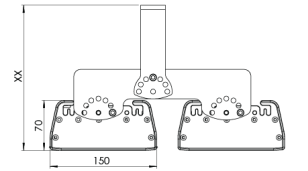

Ürün Ailesi	Onda
Ayarlanabilirlik	Sabit
Renk	MAT Eloksal
Montaj Tipi	
Gövde	Elektrostatik toz boyalı alüminyum ekstrüzyon gövde
Işık Kaynağı	MP LED
Işık Rengi	2700-3000-4000-5000-6500K
Renksel Geriverim	CRI>80 , CRI>90
Güç	2 x 145 W
Güç Faktörü	Pf>90
Verimlilik	136lm/W
Işık Açısı	30°,60°,90°
Işık Akısı	39440 lm
Çalışma Gerilimi	220-240V AC / 50-60 Hz
Işık Kaynağı Ömrü	50.000 saat LED kullanım ömrü
Optik	Yüksek verimli reflektör ve extra clear temperli cam
Kontrol Tipi	On/Off
Elektrik Yalıtım Sınıfı	Class I
Opsiyonel Özellikler	Acil durum kiti sistemi entegre edilebilir
Sızdırmazlık	IP65
Ağırlık	14,2 Kg
Ölçü	150 X 70 L: 560 mm

## ÖLÇÜLER

Lümen değeri 5000K değerine göre verilmiştir.

Armatür F işaretlidir ve normal yanıcı yüzeyler üzerine doğrudan monte edilmek için uygundur.

Tüm bileşenler 5 yıl sınırlı garanti kapsamındadır. Ürünün doğru şekilde monte edilmesi için yetkili bir elektrikçi tarafından kurulum yapılması zorunludur.