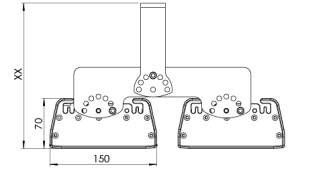

Ürün Ailesi	Onda
Ayarlanabilirlik	Sabit
Renk	MAT Eloksal
Montaj Tipi	
Gövde	Elektrostatik toz boyalı alüminyum ekstrüzyon gövde
Işık Kaynağı	MP LED
Işık Rengi	2700-3000-4000-5000-6500K
Renksel Geriverim	CRI>80 , CRI>90
Güç	2 x 200 W
Güç Faktörü	Pf>90
Verimlilik	136lm/W
Işık Açısı	30°,60°,90°
Işık Akısı	54400 lm
Çalışma Gerilimi	220-240V AC / 50-60 Hz
Işık Kaynağı Ömrü	50.000 saat LED kullanım ömrü
Optik	Yüksek verimli reflektör ve extra clear temperli cam
Kontrol Tipi	On/Off
Elektrik Yalıtım Sınıfı	Class I
Opsiyonel Özellikler	Acil durum kiti sistemi entegre edilebilir
Sızdırmazlık	IP65
Ağırlık	15,2 Kg
Ölçü	150 X 70 L: 770 mm

ÖLÇÜLER

Lümen değeri 5000K değerine göre verilmiştir.

Armatür F işaretlidir ve normal yanıcı yüzeyler üzerine doğrudan monte edilmek için uygundur.

Tüm bileşenler 5 yıl sınırlı garanti kapsamındadır. Ürünün doğru şekilde monte edilmesi için yetkili bir elektrikçi tarafından kurulum yapılması zorunludur.