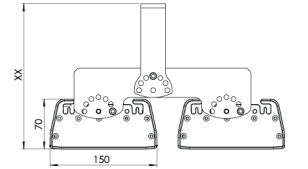

Ürün Ailesi	Onda
Ayarlanabilirlik	Sabit
Renk	MAT Eloksal
Montaj Tipi	
Gövde	Elektrostatik toz boyalı alüminyum ekstrüzyon gövde
Işık Kaynağı	MP LED
Işık Rengi	2700-3000-4000-5000-6500K
Renksel Geriverim	CRI>80 , CRI>90
Güç	2 x 110 W
Güç Faktörü	Pf>90
Verimlilik	136lm/W
Işık Açısı	120°
Işık Akısı	29920 lm
Çalışma Gerilimi	220-240V AC / 50-60 Hz
Işık Kaynağı Ömrü	50.000 saat LED kullanım ömrü
Optik	Yüksek verimli reflektör ve extra clear temperli cam
Kontrol Tipi	On/Off
Elektrik Yalıtım Sınıfı	Class I
Opsiyonel Özellikler	Acil durum kiti sistemi entegre edilebilir
Sızdırmazlık	IP65
Ağırlık	11 Kg
Ölçü	150 X 70 L: 490 mm

ÖLÇÜLER

Lümen değeri 5000K değerine göre verilmiştir.

Armatür F işaretlidir ve normal yanıcı yüzeyler üzerine doğrudan monte edilmek için uygundur.

Tüm bileşenler 5 yıl sınırlı garanti kapsamındadır. Ürünün doğru şekilde monte edilmesi için yetkili bir elektrikçi tarafından kurulum yapılması zorunludur.