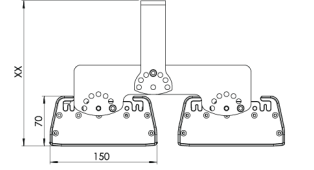

Ürün Ailesi	Onda
Ayarlanabilirlik	Sabit
Renk	MAT Eloksal
Montaj Tipi	
Gövde	Elektrostatik toz boyalı alüminyum ekstrüzyon gövde
Işık Kaynağı	MP LED
Işık Rengi	2700-3000-4000-5000-6500K
Renksel Geriverim	CRI>80 , CRI>90
Güç	2 x 125 W
Güç Faktörü	Pf>90
Verimlilik	136lm/W
Işık Açısı	120°
Işık Akısı	34000 lm
Çalışma Gerilimi	220-240V AC / 50-60 Hz
Işık Kaynağı Ömrü	50.000 saat LED kullanım ömrü
Optik	Yüksek verimli reflektör ve extra clear temperli cam
Kontrol Tipi	On/Off
Elektrik Yalıtım Sınıfı	Class I
Opsiyonel Özellikler	Acil durum kiti sistemi entegre edilebilir
Sızdırmazlık	IP65
Ağırlık	11 Kg
Ölçü	150 X 70 L: 490 mm

ÖLÇÜLER

Lümen değeri 5000K değerine göre verilmiştir.

Armatür F işaretlidir ve normal yanıcı yüzeyler üzerine doğrudan monte edilmek için uygundur.

Tüm bileşenler 5 yıl sınırlı garanti kapsamındadır. Ürünün doğru şekilde monte edilmesi için yetkili bir elektrikçi tarafından kurulum yapılması zorunludur.