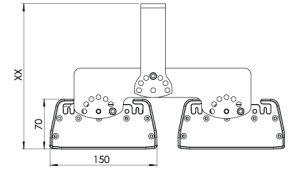

Ürün Ailesi	Onda
Ayarlanabilirlik	Sabit
Renk	MAT Eloksal
Montaj Tipi	
Gövde	Elektrostatik toz boyalı alüminyum ekstrüzyon gövde
Işık Kaynağı	MP LED
Işık Rengi	2700-3000-4000-5000-6500K
Renksel Geriverim	CRI>80 , CRI>90
Güç	2 x 200 W
Güç Faktörü	Pf>90
Verimlilik	136lm/W
Işık Açısı	120°
Işık Akısı	54400 lm
Çalışma Gerilimi	220-240V AC / 50-60 Hz
Işık Kaynağı Ömrü	50.000 saat LED kullanım ömrü
Optik	Yüksek verimli reflektör ve extra clear temperli cam
Kontrol Tipi	On/Off
Elektrik Yalıtım Sınıfı	Class I
Opsiyonel Özellikler	Acil durum kiti sistemi entegre edilebilir
Sızdırmazlık	IP65
Ağırlık	15,2 Kg
Ölçü	150 X 70 L: 770 mm

## ÖLÇÜLER

Lümen değeri 5000K değerine göre verilmiştir.

Armatür F işaretlidir ve normal yanıcı yüzeyler üzerine doğrudan monte edilmek için uygundur.

Tüm bileşenler 5 yıl sınırlı garanti kapsamındadır. Ürünün doğru şekilde monte edilmesi için yetkili bir elektrikçi tarafından kurulum yapılması zorunludur.