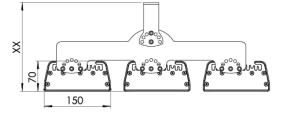

Ürün Ailesi	Onda
Ayarlanabilirlik	Sabit
Renk	MAT Eloksal
Montaj Tipi	
Gövde	Elektrostatik toz boyalı alüminyum ekstrüzyon gövde
Işık Kaynağı	MP LED
Işık Rengi	2700-3000-4000-5000-6500K
Renksel Geriverim	CRI>80 , CRI>90
Güç	3 x 110 W
Güç Faktörü	Pf>90
Verimlilik	136lm/W
Işık Açısı	30°,60°,90°
Işık Akısı	44880 lm
Çalışma Gerilimi	220-240V AC / 50-60 Hz
Işık Kaynağı Ömrü	50.000 saat LED kullanım ömrü
Optik	Yüksek verimli reflektör ve extra clear temperli cam
Kontrol Tipi	On/Off
Elektrik Yalıtım Sınıfı	Class I
Opsiyonel Özellikler	Acil durum kiti sistemi entegre edilebilir
Sızdırmazlık	IP65
Ağırlık	16,5 Kg
Ölçü	150 X 70 L: 490 mm

ÖLÇÜLER

Lümen değeri 5000K değerine göre verilmiştir.

Armatür F işaretlidir ve normal yanıcı yüzeyler üzerine doğrudan monte edilmek için uygundur.

Tüm bileşenler 5 yıl sınırlı garanti kapsamındadır. Ürünün doğru şekilde monte edilmesi için yetkili bir elektrikçi tarafından kurulum yapılması zorunludur.