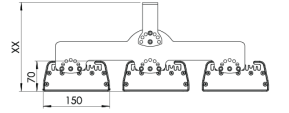

Ürün Ailesi	Onda
Ayarlanabilirlik	Sabit
Renk	MAT Eloksal
Montaj Tipi	
Gövde	Elektrostatik toz boyalı alüminyum ekstrüzyon gövde
Işık Kaynağı	MP LED
Işık Rengi	2700-3000-4000-5000-6500K
Renksel Geriverim	CRI>80 , CRI>90
Güç	3 x 125 W
Güç Faktörü	Pf>90
Verimlilik	136lm/W
Işık Açısı	30°,60°,90°
Işık Akısı	51000 lm
Çalışma Gerilimi	220-240V AC / 50-60 Hz
Işık Kaynağı Ömrü	50.000 saat LED kullanım ömrü
Optik	Yüksek verimli reflektör ve extra clear temperli cam
Kontrol Tipi	On/Off
Elektrik Yalıtım Sınıfı	Class I
Opsiyonel Özellikler	Acil durum kiti sistemi entegre edilebilir
Sızdırmazlık	IP65
Ağırlık	16,5 Kg
Ölçü	150 X 70 L: 490 mm

## ÖLÇÜLER

Lümen değeri 5000K değerine göre verilmiştir.

Armatür F işaretlidir ve normal yanıcı yüzeyler üzerine doğrudan monte edilmek için uygundur.

Tüm bileşenler 5 yıl sınırlı garanti kapsamındadır. Ürünün doğru şekilde monte edilmesi için yetkili bir elektrikçi tarafından kurulum yapılması zorunludur.