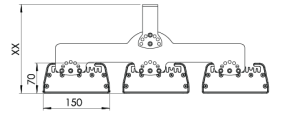

Ürün Ailesi	Onda
Ayarlanabilirlik	Sabit
Renk	MAT Eloksal
Montaj Tipi	
Gövde	Elektrostatik toz boyalı alüminyum ekstrüzyon gövde
Işık Kaynağı	MP LED
Işık Rengi	2700-3000-4000-5000-6500K
Renksel Geriverim	CRI>80 , CRI>90
Güç	3 x 145 W
Güç Faktörü	Pf>90
Verimlilik	136lm/W
Işık Açısı	30°,60°,90°
Işık Akısı	59160 lm
Çalışma Gerilimi	220-240V AC / 50-60 Hz
Işık Kaynağı Ömrü	50.000 saat LED kullanım ömrü
Optik	Yüksek verimli reflektör ve extra clear temperli cam
Kontrol Tipi	On/Off
Elektrik Yalıtım Sınıfı	Class I
Opsiyonel Özellikler	Acil durum kiti sistemi entegre edilebilir
Sızdırmazlık	IP65
Ağırlık	21,3 Kg
Ölçü	150 X 70 L: 560 mm

ÖLÇÜLER

Lümen değeri 5000K değerine göre verilmiştir.

Armatür F işaretlidir ve normal yanıcı yüzeyler üzerine doğrudan monte edilmek için uygundur.

Tüm bileşenler 5 yıl sınırlı garanti kapsamındadır. Ürünün doğru şekilde monte edilmesi için yetkili bir elektrikçi tarafından kurulum yapılması zorunludur.