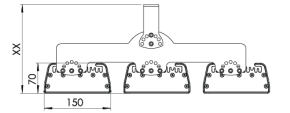

Ürün Ailesi	Onda
Ayarlanabilirlik	Sabit
Renk	MAT Eloksal
Montaj Tipi	
Gövde	Elektrostatik toz boyalı alüminyum ekstrüzyon gövde
Işık Kaynağı	MP LED
Işık Rengi	2700-3000-4000-5000-6500K
Renksel Geriverim	CRI>80 , CRI>90
Güç	3 x 200 W
Güç Faktörü	Pf>90
Verimlilik	136lm/W
Işık Açısı	30°,60°,90°
Işık Akısı	81600 lm
Çalışma Gerilimi	220-240V AC / 50-60 Hz
Işık Kaynağı Ömrü	50.000 saat LED kullanım ömrü
Optik	Yüksek verimli reflektör ve extra clear temperli cam
Kontrol Tipi	On/Off
Elektrik Yalıtım Sınıfı	Class I
Opsiyonel Özellikler	Acil durum kiti sistemi entegre edilebilir
Sızdırmazlık	IP65
Ağırlık	22,8 Kg
Ölçü	150 X 70 L: 770 mm

ÖLÇÜLER

Lümen değeri 5000K değerine göre verilmiştir.

Armatür F işaretlidir ve normal yanıcı yüzeyler üzerine doğrudan monte edilmek için uygundur.

Tüm bileşenler 5 yıl sınırlı garanti kapsamındadır. Ürünün doğru şekilde monte edilmesi için yetkili bir elektrikçi tarafından kurulum yapılması zorunludur.