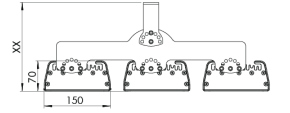

Ürün Ailesi	Onda
Ayarlanabilirlik	Sabit
Renk	MAT Eloksal
Montaj Tipi	
Gövde	Elektrostatik toz boyalı alüminyum ekstrüzyon gövde
Işık Kaynağı	MP LED
Işık Rengi	2700-3000-4000-5000-6500K
Renksel Geriverim	CRI>80 , CRI>90
Güç	3 x 110 W
Güç Faktörü	Pf>90
Verimlilik	136lm/W
Işık Açısı	120°
Işık Akısı	44880 lm
Çalışma Gerilimi	220-240V AC / 50-60 Hz
Işık Kaynağı Ömrü	50.000 saat LED kullanım ömrü
Optik	Yüksek verimli reflektör ve extra clear temperli cam
Kontrol Tipi	On/Off
Elektrik Yalıtım Sınıfı	Class I
Opsiyonel Özellikler	Acil durum kiti sistemi entegre edilebilir
Sızdırmazlık	IP65
Ağırlık	16,5 Kg
Ölçü	150 X 70 L: 490 mm

## ÖLÇÜLER

Lümen değeri 5000K değerine göre verilmiştir.

Armatür F işaretlidir ve normal yanıcı yüzeyler üzerine doğrudan monte edilmek için uygundur.

Tüm bileşenler 5 yıl sınırlı garanti kapsamındadır. Ürünün doğru şekilde monte edilmesi için yetkili bir elektrikçi tarafından kurulum yapılması zorunludur.