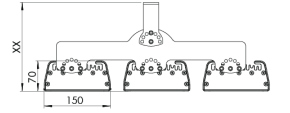

Ürün Ailesi	Onda
Ayarlanabilirlik	Sabit
Renk	MAT Eloksal
Montaj Tipi	
Gövde	Elektrostatik toz boyalı alüminyum ekstrüzyon gövde
Işık Kaynağı	MP LED
Işık Rengi	2700-3000-4000-5000-6500K
Renksel Geriverim	CRI>80 , CRI>90
Güç	3 x 125 W
Güç Faktörü	Pf>90
Verimlilik	136lm/W
Işık Açısı	120°
Işık Akısı	51000 lm
Çalışma Gerilimi	220-240V AC / 50-60 Hz
Işık Kaynağı Ömrü	50.000 saat LED kullanım ömrü
Optik	Yüksek verimli reflektör ve extra clear temperli cam
Kontrol Tipi	On/Off
Elektrik Yalıtım Sınıfı	Class I
Opsiyonel Özellikler	Acil durum kiti sistemi entegre edilebilir
Sızdırmazlık	IP65
Ağırlık	16,5 Kg
Ölçü	150 X 70 L: 490 mm

## ÖLÇÜLER

Lümen değeri 5000K değerine göre verilmiştir.

Armatür F işaretlidir ve normal yanıcı yüzeyler üzerine doğrudan monte edilmek için uygundur.

Tüm bileşenler 5 yıl sınırlı garanti kapsamındadır. Ürünün doğru şekilde monte edilmesi için yetkili bir elektrikçi tarafından kurulum yapılması zorunludur.