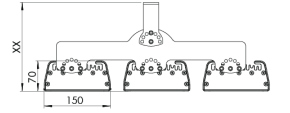

Ürün Ailesi	Onda
Ayarlanabilirlik	Sabit
Renk	MAT Eloksal
Montaj Tipi	
Gövde	Elektrostatik toz boyalı alüminyum ekstrüzyon gövde
Işık Kaynağı	MP LED
Işık Rengi	2700-3000-4000-5000-6500K
Renksel Geriverim	CRI>80 , CRI>90
Güç	3 x 145 W
Güç Faktörü	Pf>90
Verimlilik	136lm/W
Işık Açısı	120°
Işık Akısı	59160 lm
Çalışma Gerilimi	220-240V AC / 50-60 Hz
Işık Kaynağı Ömrü	50.000 saat LED kullanım ömrü
Optik	Yüksek verimli reflektör ve extra clear temperli cam
Kontrol Tipi	On/Off
Elektrik Yalıtım Sınıfı	Class I
Opsiyonel Özellikler	Acil durum kiti sistemi entegre edilebilir
Sızdırmazlık	IP65
Ağırlık	21,3 Kg
Ölçü	150 X 70 L: 560 mm

## ÖLÇÜLER

Lümen değeri 5000K değerine göre verilmiştir.

Armatür F işaretlidir ve normal yanıcı yüzeyler üzerine doğrudan monte edilmek için uygundur.

Tüm bileşenler 5 yıl sınırlı garanti kapsamındadır. Ürünün doğru şekilde monte edilmesi için yetkili bir elektrikçi tarafından kurulum yapılması zorunludur.