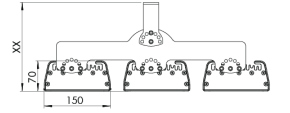

Ürün Ailesi	Onda
Ayarlanabilirlik	Sabit
Renk	MAT Eloksal
Montaj Tipi	
Gövde	Elektrostatik toz boyalı alüminyum ekstrüzyon gövde
Işık Kaynağı	MP LED
Işık Rengi	2700-3000-4000-5000-6500K
Renksel Geriverim	CRI>80 , CRI>90
Güç	3 x 200 W
Güç Faktörü	Pf>90
Verimlilik	136lm/W
Işık Açısı	120°
Işık Akısı	81600 lm
Çalışma Gerilimi	220-240V AC / 50-60 Hz
Işık Kaynağı Ömrü	50.000 saat LED kullanım ömrü
Optik	Yüksek verimli reflektör ve extra clear temperli cam
Kontrol Tipi	On/Off
Elektrik Yalıtım Sınıfı	Class I
Opsiyonel Özellikler	Acil durum kiti sistemi entegre edilebilir
Sızdırmazlık	IP65
Ağırlık	22,8 Kg
Ölçü	150 X 70 L: 770 mm

ÖLÇÜLER

Lümen değeri 5000K değerine göre verilmiştir.

Armatür F işaretlidir ve normal yanıcı yüzeyler üzerine doğrudan monte edilmek için uygundur.

Tüm bileşenler 5 yıl sınırlı garanti kapsamındadır. Ürünün doğru şekilde monte edilmesi için yetkili bir elektrikçi tarafından kurulum yapılması zorunludur.